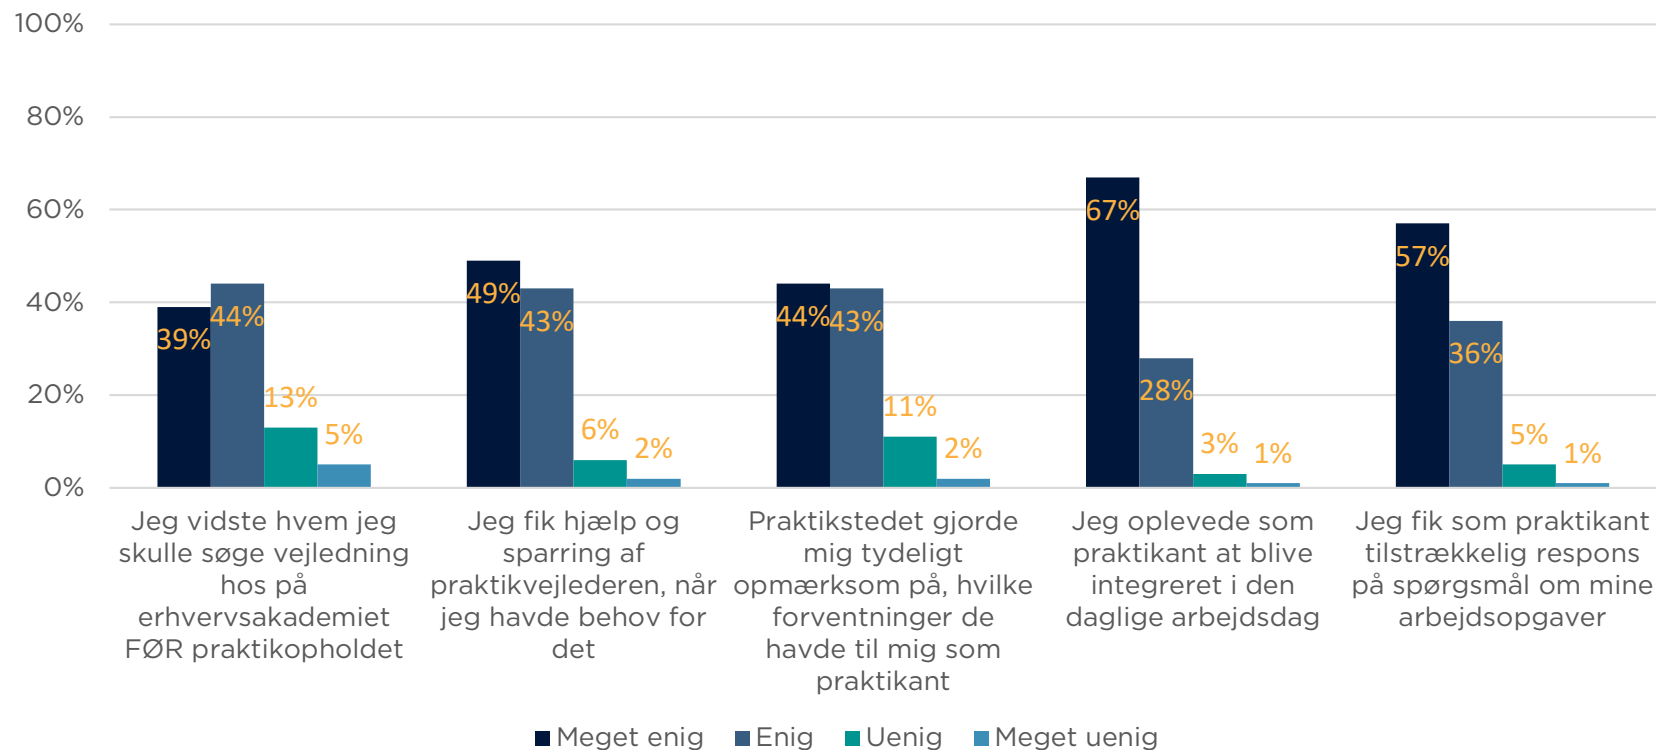

CPHBUSINESS'
STUDERENDES PRAKTIKEVALUERINGER
FORÅRSSEMESTERET 2020

De studerendes evaluering af praktikopholdet

De studerendes evaluering af praktikopholdet

De studerendes kontakt med praktikvirksomhederne