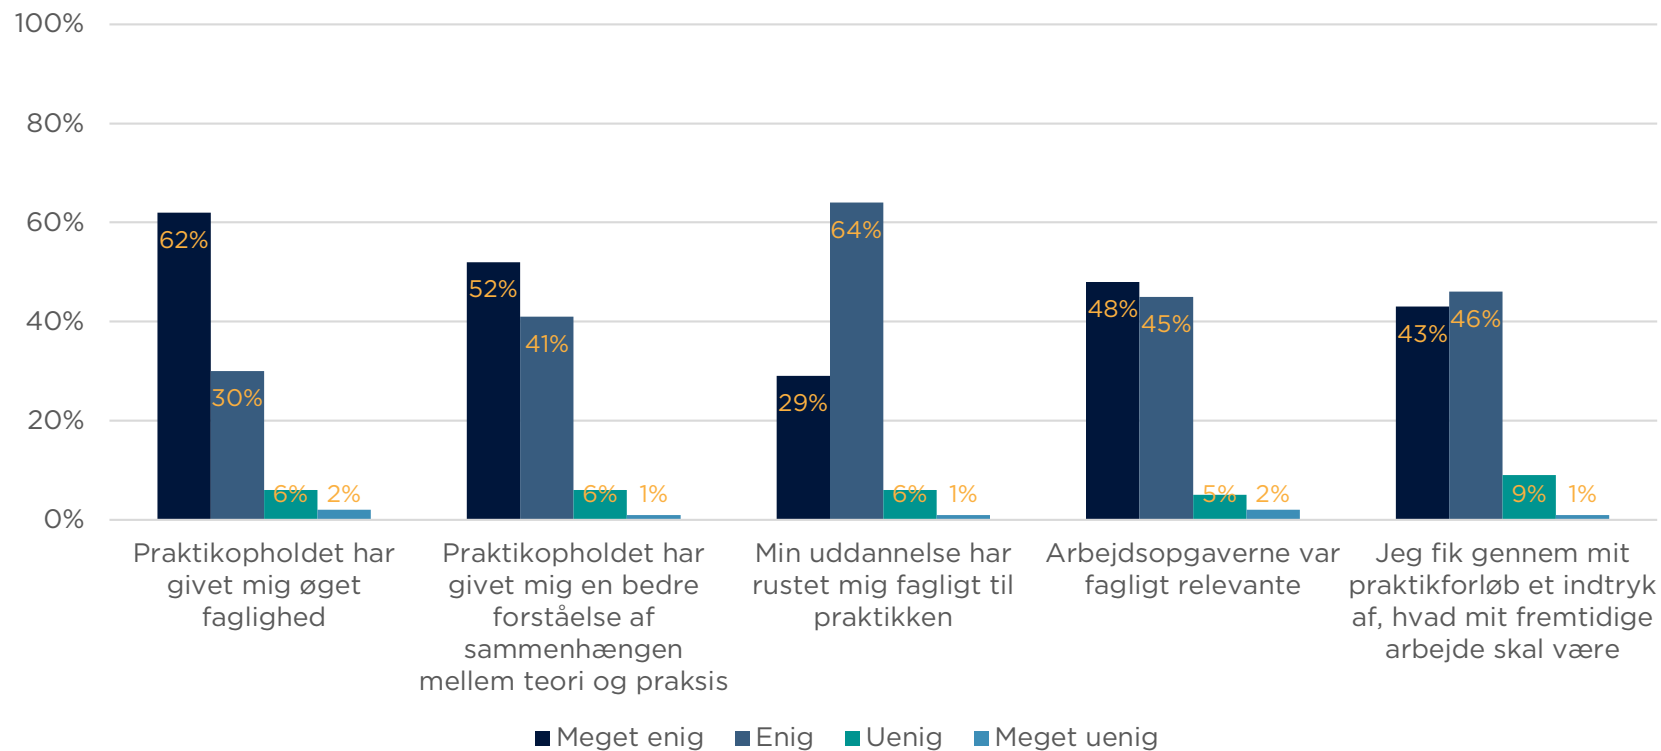

CPHBUSINESS'
STUDERENDES PRAKTIKEVALUERINGER
FORÅRSSEMESTERET 2020

De studerendes evaluering af praktikopholdet

De studerendes evaluering af praktikopholdet

De studerendes kontakt med praktikvirksomhederne