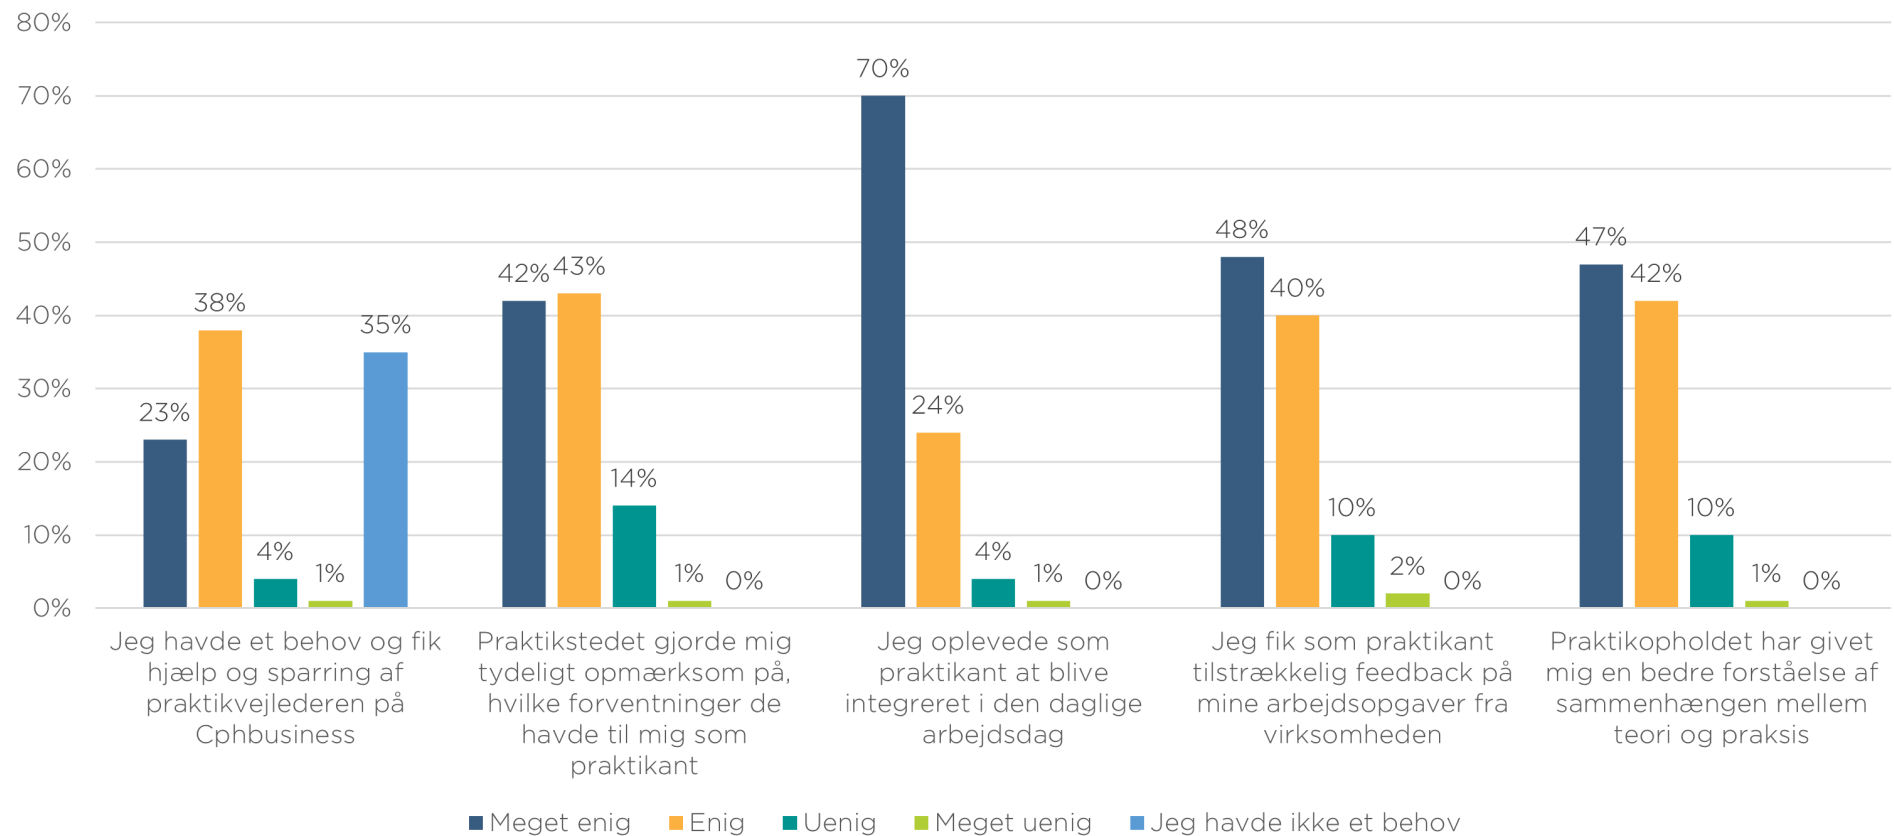

CPHBUSINESS'
STUDERENDES PRAKTIKEVALUERINGER
EFTERÅRSSEMESTRET 2021

De studerendes evaluering af praktikopholdet

De studerendes evaluering af praktikopholdet

De studerendes evaluering af praktikopholdet

De studerendes kontakt med praktikvirksomhederne