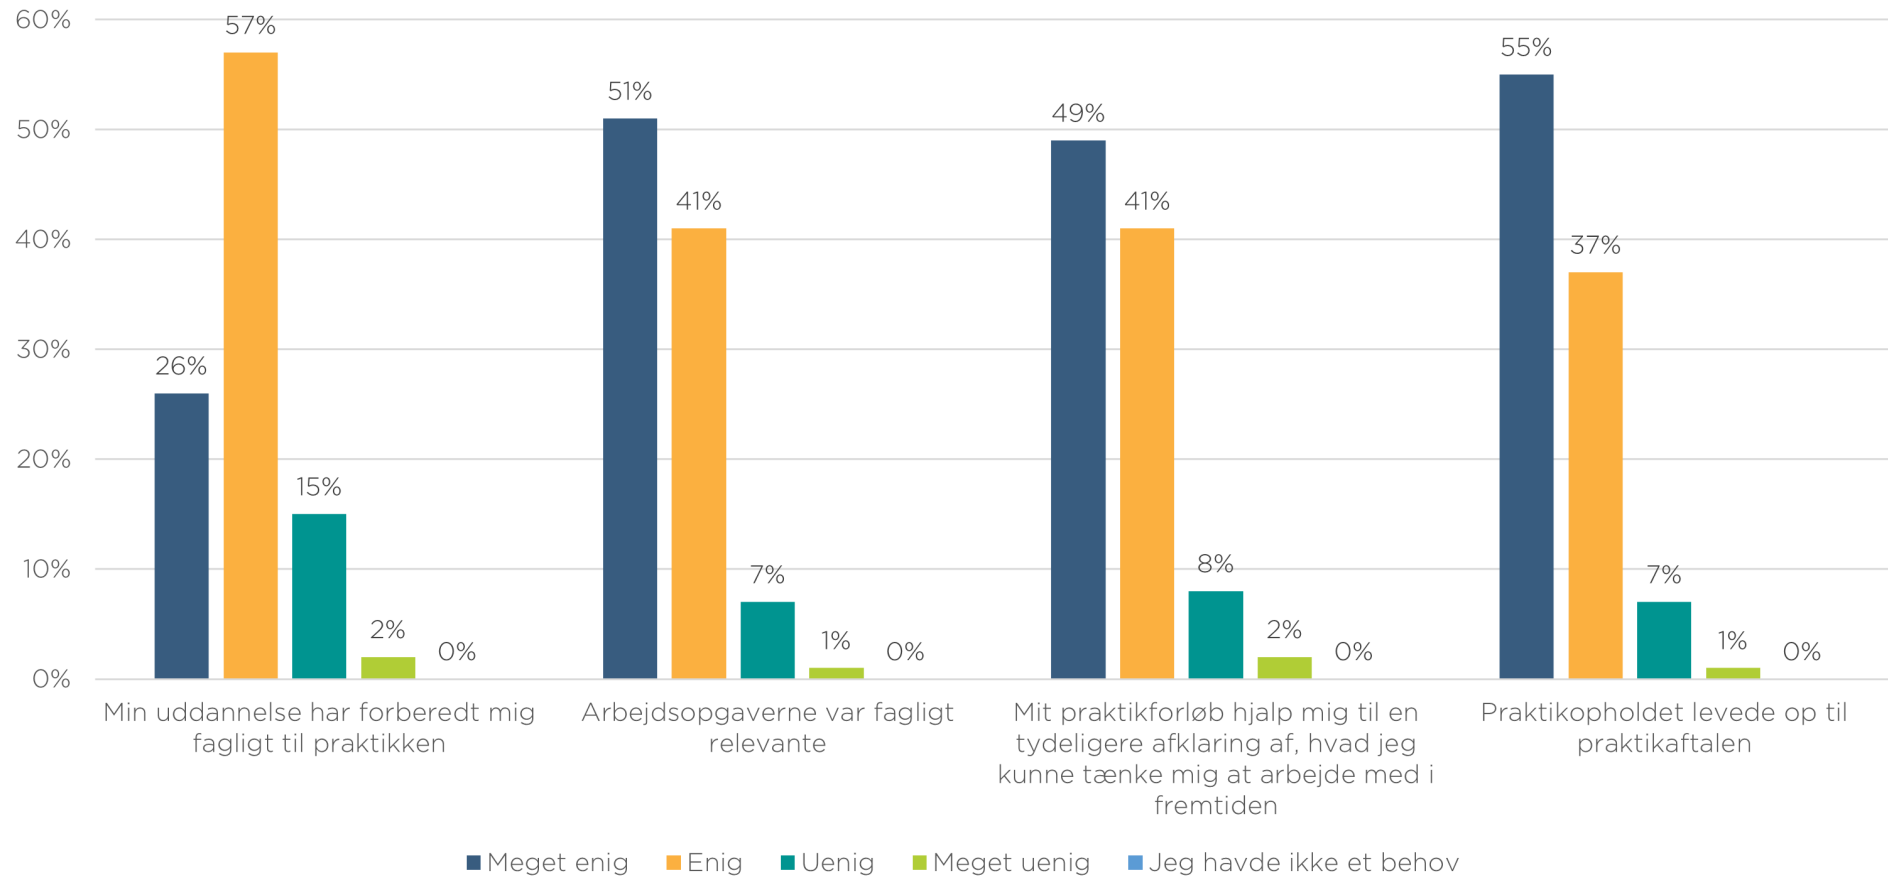

CPHBUSINESS'
STUDERENDES PRAKTIKEVALUERINGER
EFTERÅRSSEMESTRET 2021

De studerendes evaluering af praktikopholdet

De studerendes evaluering af praktikopholdet

De studerendes evaluering af praktikopholdet

De studerendes kontakt med praktikvirksomhederne