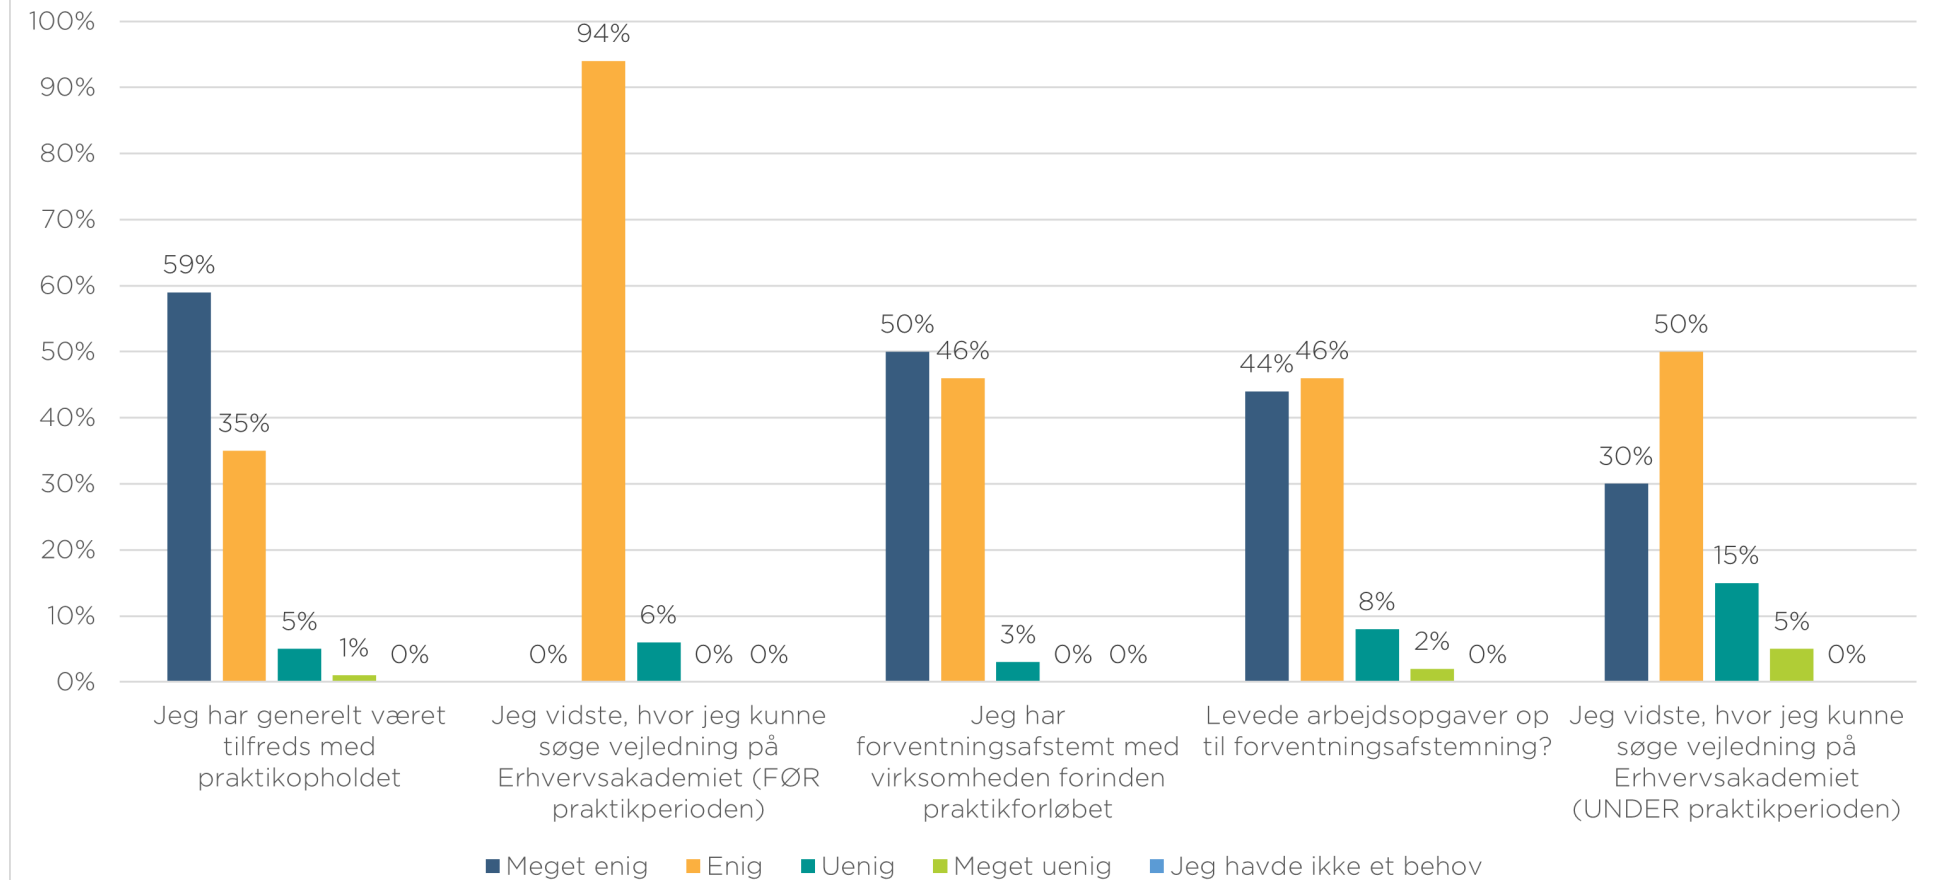

CPHBUSINESS'
STUDERENDES PRAKTIKEVALUERINGER
EFTERÅRSSEMESTRET 2021

De studerendes evaluering af praktikopholdet

De studerendes evaluering af praktikopholdet

De studerendes evaluering af praktikopholdet

De studerendes kontakt med praktikvirksomhederne